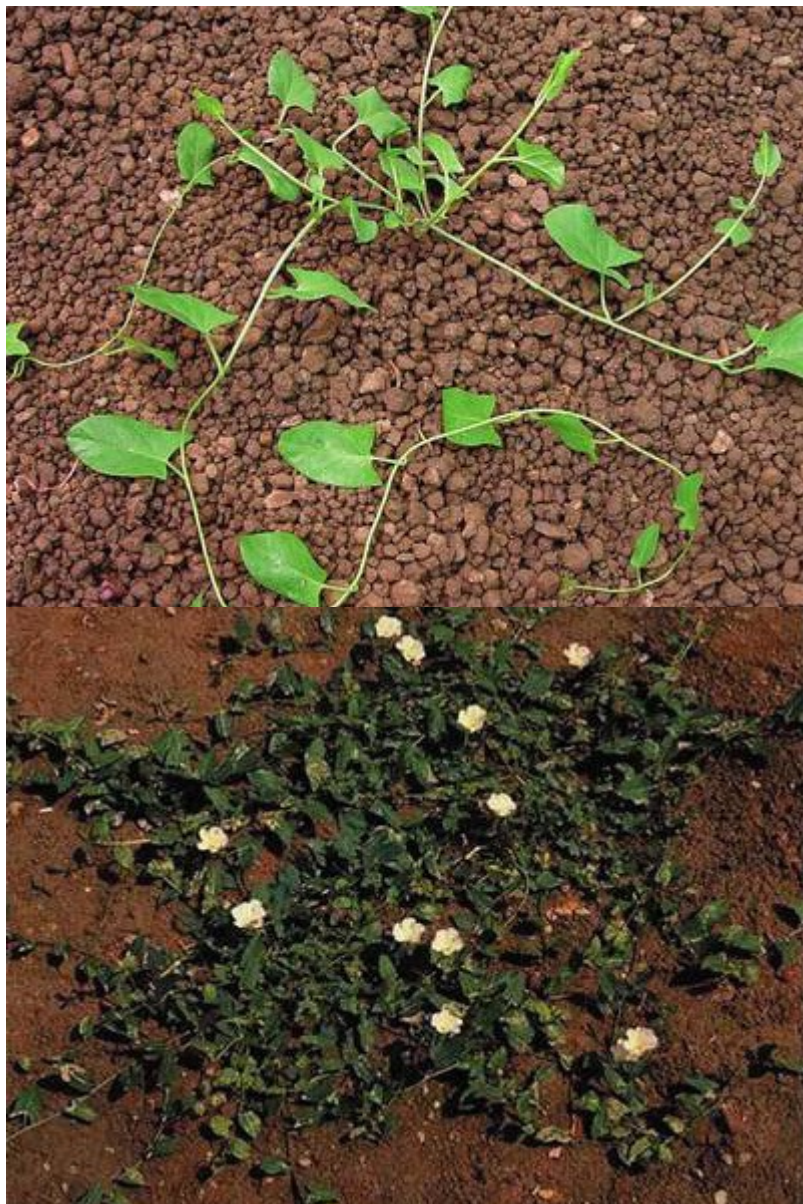

Svlačec rolní
Convolvulus arvensis

Svlačec rolní

Plodiny

- Réva vinná
- Sady ovocné mimo broskvoň

Zařazení škodlivého činitele

Dvouděložné plevele

Popis

Vytrvalá rostlina s četnými kořenovými výběžky, která upřednostňuje teplé, suché půdy. Stonky jsou plazivé nebo ovíjivé, tenké. Květy jsou nálevkovité, světle růžové na dlouhé stopce.