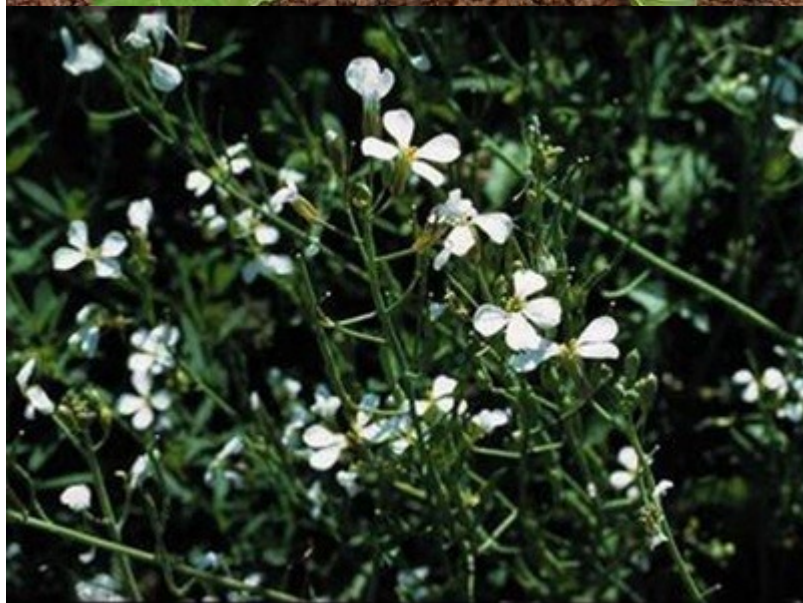

Česká republika

Published on Syngenta (<https://www.syngenta.cz>)

[Domů](#) > Ředkev ohnice

Ředkev ohnice
Raphanus raphanistrum

Ředkev ohnice

Zařazení škodlivého činitele

Dvouděložné plevel

Popis

Jednoletá rostlina s krátkým křovitým kořenem rostoucí na půdách s nedostatkem vápníku. Má vzpřímenou, rozvětvenou, chloupkatou, lodyhu až 60 cm vysokou. Květy jsou trubkovité, citronově žluté se zřetelnými žilkami, kališní lístky přitisklé.