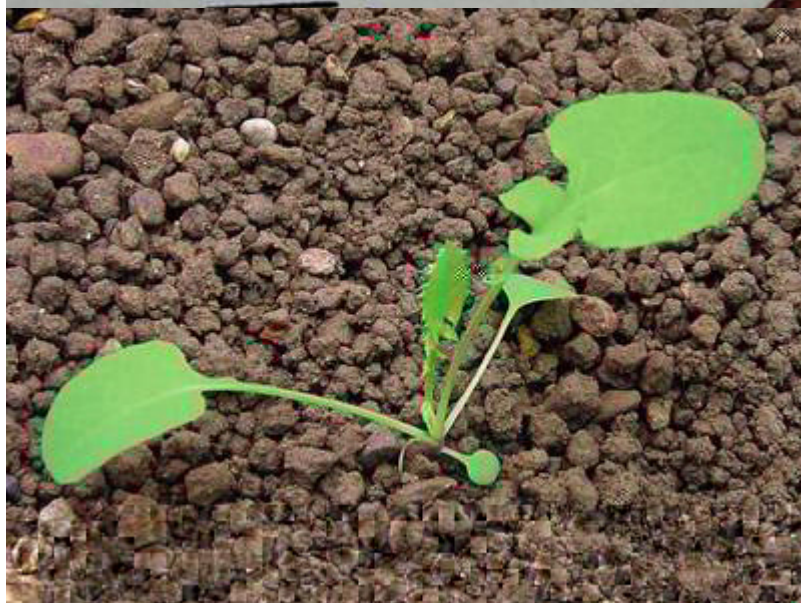

Česká republika

Published on Syngenta (<https://www.syngenta.cz>)

[Domů](#) > Mléč rolní

Mléč rolní

Mléč

Zařazení škodlivého činitele

Dvouděložné plevelle

Popis

Vytrvalý plevelný druh s podzemními výběžky, rostlina při poranění mléčí. Upřednostňuje vlhčí hlinité půdy. Má vzpřímený stonk a žluté květní úbory se žlaznatými chlupy.

Rozlišovací znaky

První listy jsou ostnité, rostlina při poranění bíle mléčí, listy řapíkaté. *Sonchus arvensis* má první listy jsou dlouze řapíkaté, okraje čepelí nejsou laločnaté (na rozdíl od *Sonchus asper*). *Sonchus oleraceus* má první listy mají u báze