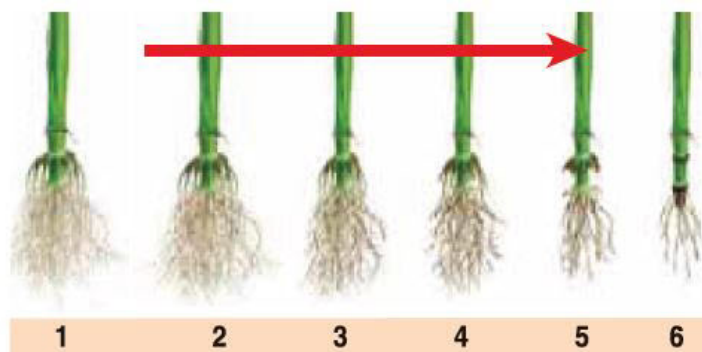

Ochrana kukuřice

Přípravek Force® 1.5 G se aplikuje speciálními polními aplikátory do řádků při setí kukuřice v dávce 12–13 kg/ha. Přípravek se používá bez ředění. Je nutné dodržet požadovanou dávku přípravku, jeho rovnoměrné rozptýlení v řádku a správnou hloubku setí. Přípravek je nutno aplikovat tak a za takových podmínek, aby byl vyloučen únik a zasažení okolních porostů. Po aplikaci přípravku Force® 1.5 G je možné bez omezení používat postemergentní herbicidy na bázi sulfonylmočovín (např. Elumis®).

IOWA stupnice pro hodnocení poškození kořenů kukuřice larvami bázlivce