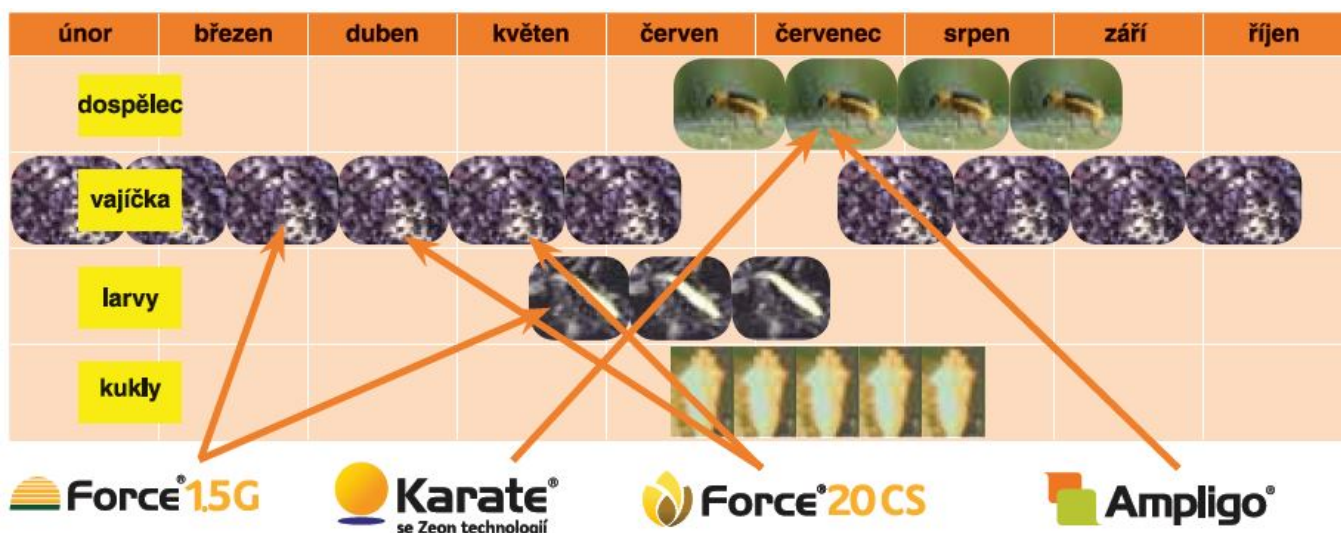

Komplexní ochrana kukuřice proti bázlivci kukuřičnému

[Bezpečnostní list](#)

Product CP: Tabs

- [Registrace](#)

Filtrovat podle plodiny

- Vše - ▼

Použít

Kukuřice